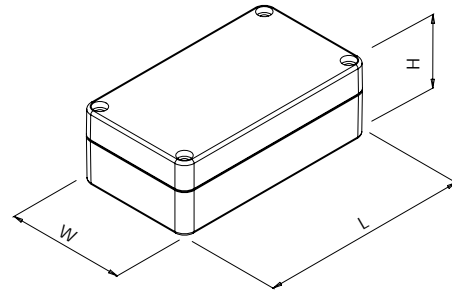

### 7300 Series Solid Lid

Product Code	Dimensions (mm)		
	Length (L)	Width (W)	Height (H)
7300-362	52	50	35
7300-302	64	58	35
7300-366	82	80	55
7300-304	115	65	40
7300-308	115	65	55
7300-311	115	90	55
7300-331	115	90	80
7300-386	120	120	60
7300-387	120	120	90
7300-368	160	80	55
7300-369	160	80	85
7300-396	160	160	60
7300-399	160	160	90
7300-313	171	121	55
7300-340	171	121	80
7300-346	195	80	55
7300-373	200	120	75
7300-317	222	146	55
7300-353	222	146	75
7300-3008	240	160	90
7300-3019	240	160	120
7300-378	265	185	95
7300-3028	300	230	86
7300-3031	300	230	111
7300-3039	360	200	150